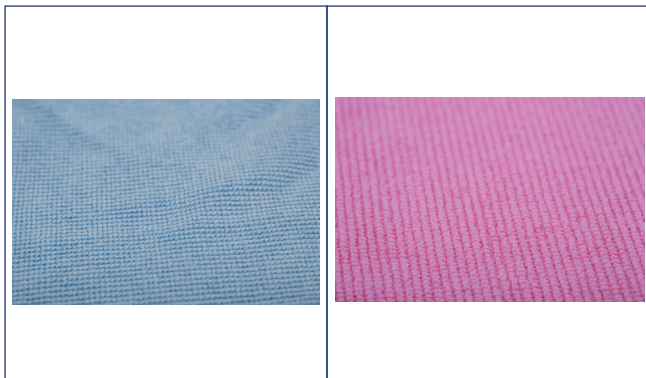

MUVA CLEAN

MF Noppentuch, blau, rot, grün, gelb

Technische Daten

Farbe	Erhältlich in blau, rot, grün, gelb
Größe	40×40 cm (+/-7%)
Grammatur	280g/m ² (+/-7%)
Material	80% Polyester 20% Polyamid (+/-5 %)
Machart	gestrickt
Gewicht	Ca. 4,0 kg
Artikelverpackung	10 Stk. im Polybeutel

MUVA-CARE „Mikrofasertücher“

Als Mikrofaser bezeichnet man eine durch ein Spezialverfahren hergestellte sehr dünne Fasern, die eine große Fadenoberfläche besitzt und bei deren Herstellung sich ein Hohlraum bildet, in dem Wasser gespeichert wird. Dadurch weist die Mikrofaser ein Vielfaches an Speicherkapazität auf, verglichen mit einem herkömmlichen

Baumwoll-Produkt. Entscheidend ist aber, dass die feinen Fasern den Schmutz besser lösen und dadurch ein viel besseres Reinigungsergebnis erzielt wird. Das frotteeartige Universaltuch eignet sich für alle gängigen Oberflächen für die universelle Reinigung im nahezu allen Bereichen.