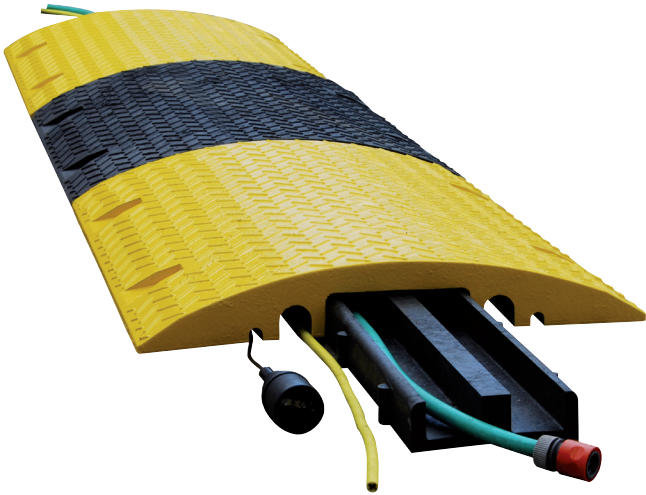

## MUVA SAFETY

### Kabelbrücke

### Technische Daten

|                        |  |
|------------------------|--|
| <b>Ausführung</b>      | 6 Kanäle zum sicheren Verlegen von Kabeln und Schläuchen aller Art |
| <b>Farbe</b>           | Schwarz oder Gelb  |
| <b>Höhe</b>            | 80 mm  |
| <b>Abmessungen</b>     | 800 x 600mm (LxB)  |
| <b>Geschwindigkeit</b> | Max. 10 km/h   |
| <b>Material</b>        | Recyclingmaterial  |